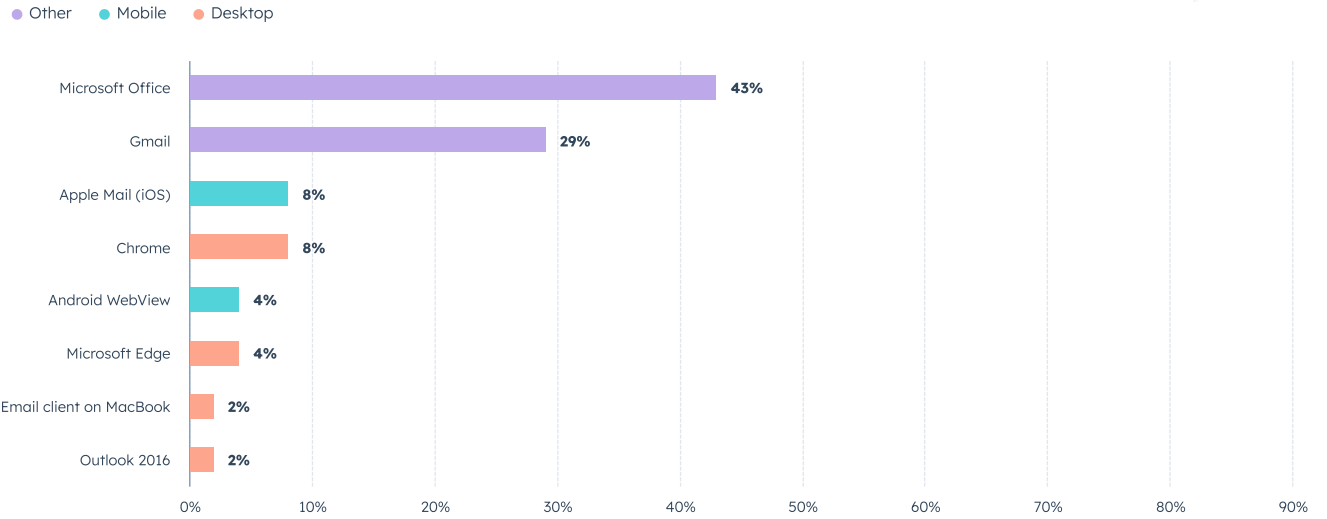

Opens by email client